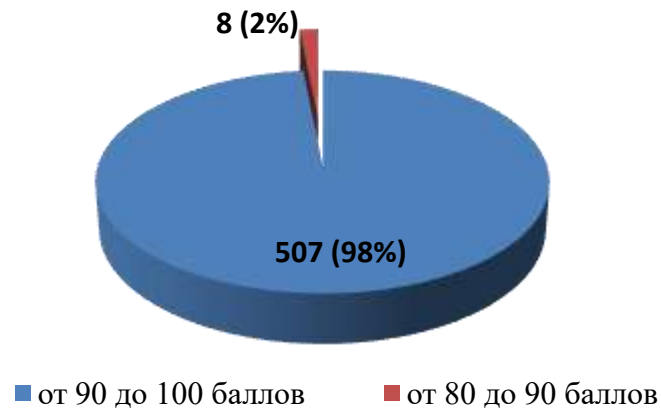

№ п/п	Наименование организации	Показатель 1.1	Показатель 1.2.	Показатель 1.3	ИТОГ
7.	МОКУ СОШ пгт Мирный Оричевского района	27,15	30	40	97,15
8.	МОКУ Шалеговская ООШ с. Шалегово Оричевского района	27,15	30	40	97,15
9.	МОКУ СОШ пгт Лёвинцы Оричевского района	27,15	30	40	97,15
10.	МОКУ Быстрицкая ООШ с. Быстрица Оричевского района	27,15	30	40	97,15
11.	МОКУ Усовская ООШ д. Усовы Оричевского района	27,15	30	40	97,15
12.	КОГОБУ «Начальная школа пгт Оричи»	27,15	30	40	97,15
13.	КОГОБУ СШ пгт Оричи	26,25	30	40	96,25
14.	МОКУ Оричевская ВШ пгт Оричи	26,25	30	40	96,25
15.	Истобенская средняя школа Оричевского района	25,95	30	40	95,95
16.	Лугоболотная средняя школа Оричевского района	27,15	30	38,8	95,95
17.	КОГОБУ для детей-сирот ШИ ОВЗ п. Торфяной Оричевского района	25,35	30	40	95,35

Распределение образовательных организаций по количеству набранных баллов