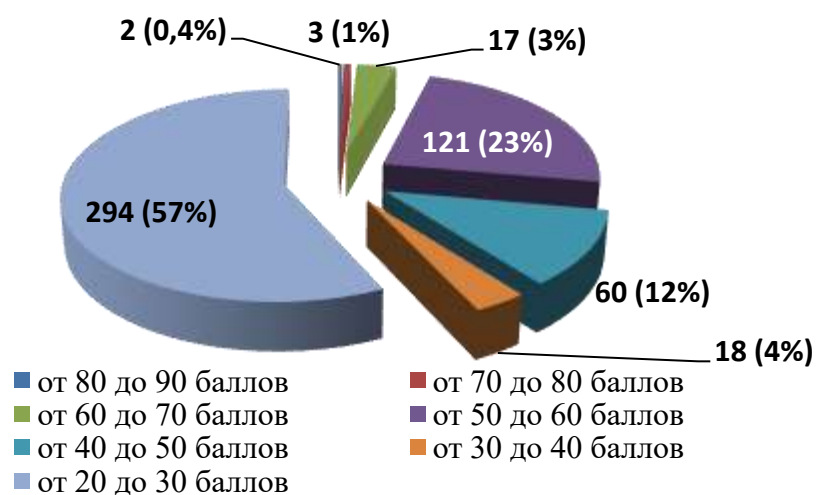

Распределение образовательных организаций по количеству набранных баллов

4. Критерий «Доброжелательность, вежливость работников организаций социального обслуживания»

4.1. Показатель «Доля получателей услуг, удовлетворенных доброжелательностью, вежливостью работников организации, обеспечивающих первичный контакт и информирование получателя услуги при непосредственном обращении в организацию»

4.2. Показатель «Доля получателей услуг, удовлетворенных доброжелательностью, вежливостью работников организации, обеспечивающих непосредственное оказание услуги при обращении в организацию»

4.3. Показатель «Доля получателей услуг, удовлетворенных доброжелательностью, вежливостью работников организации при использовании дистанционных форм взаимодействия»

Результаты образовательных организаций по критерию 4 «Доброжелательность, вежливость работников организаций социального обслуживания»

№ п/п	Наименование организации	Показатель 4.1	Показатель 4.2.	Показатель 4.2.	ИТОГ
1.	Адышевская средняя школа Оричевского района	40	40	20	100
2.	Зенгинская средняя школа Оричевского района	40	40	20	100
3.	Истобенская средняя школа Оричевского района	40	40	20	100
4.	МОКУ СОШ с. Коршик Оричевского района	40	40	20	100
5.	МОКУ СОШ пгт Мирный Оричевского района	40	40	20	100
6.	МОКУ ООШ с. Пустоши Оричевского района	40	40	20	100
7.	МОКУ СОШ п. Торфяной Оричевского района	40	40	20	100
8.	МОКУ Шалеговская ООШ с. Шалегово Оричевского района	40	40	20	100
9.	МОКУ СОШ пгт Лёвинцы Оричевского района	40	40	20	100
10.	МОКУ Быстрицкая ООШ с. Быстрица Оричевского района	40	40	20	100
11.	МОКУ Усовская ООШ д. Усовы Оричевского района	40	40	20	100
12.	МОКУ Оричевская ВШ пгт Оричи	40	40	20	100
13.	КОГОБУ «Начальная школа пгт Оричи»	40	40	20	100